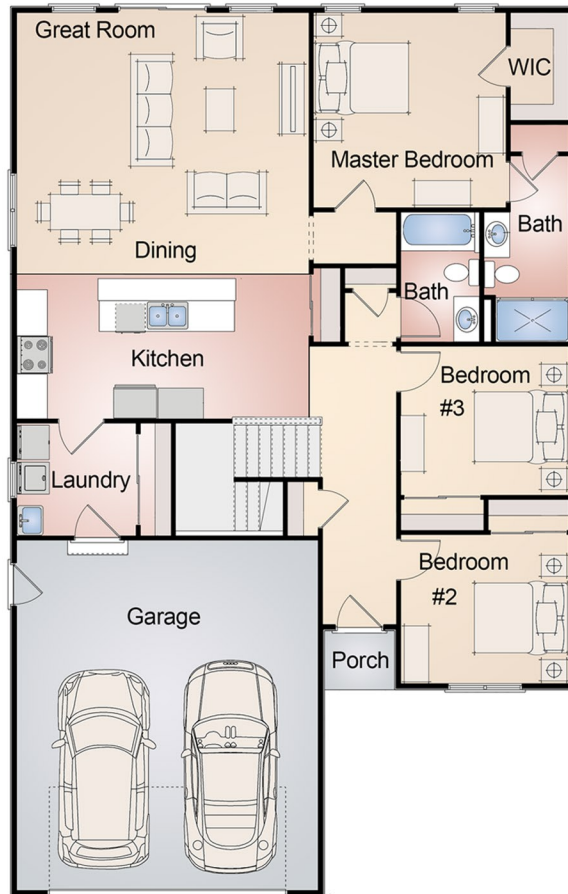

# Harbor Option C

Home Style: Ranch  
1,520 Square Feet  
60' - 00" Depth  
38' - 00" Width

405 Skyline Drive - Lake Geneva, WI 53147  
Phone: (262) 248-3378 - Fax: (262) 248-3899  
Email: [info@bassobuilders.com](mailto:info@bassobuilders.com)  
[www.bassobuilders.com](http://www.bassobuilders.com)