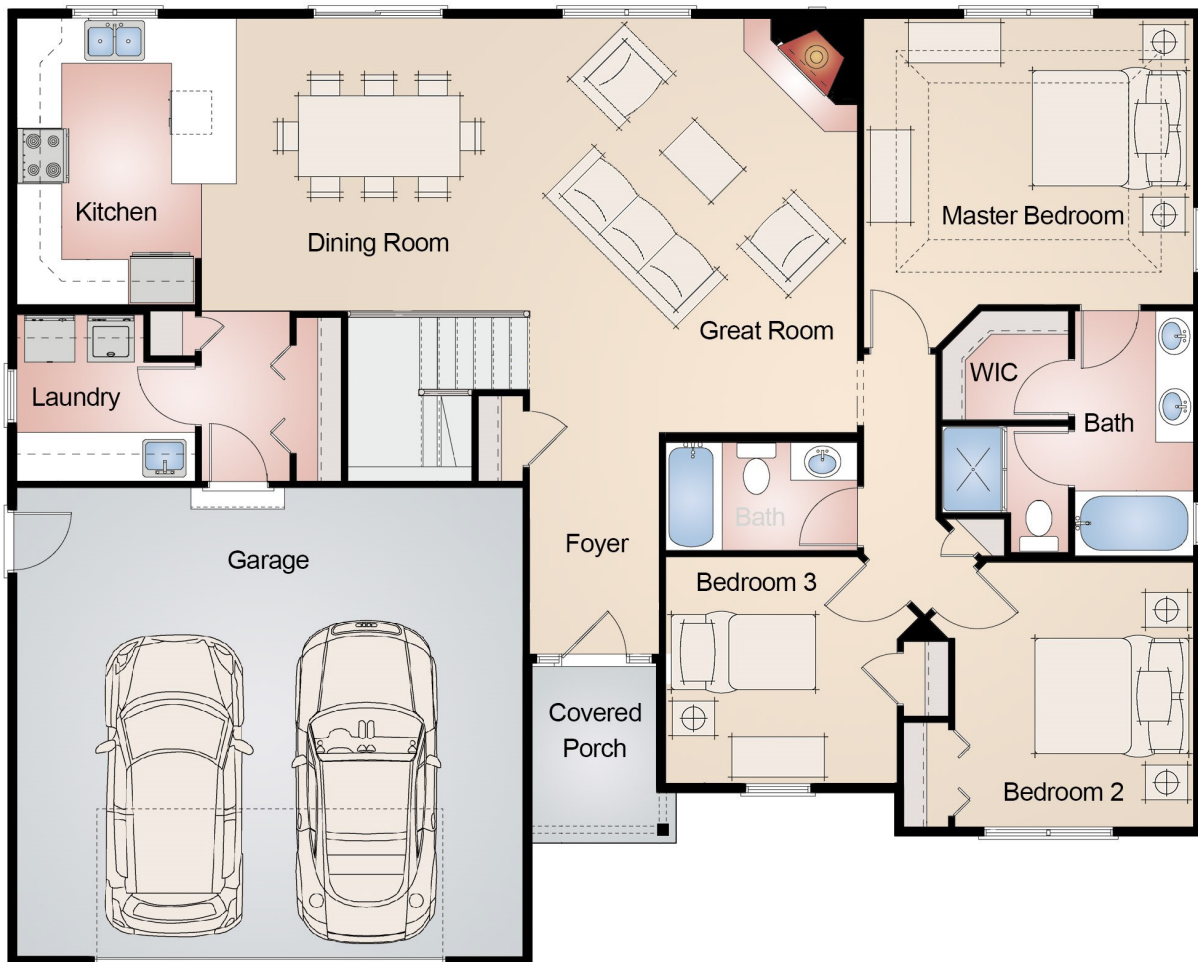

# Walter

Home Style: Ranch  
1640 Square Feet  
44'-0" Depth  
55'-0" Width

405 Skyline Drive - Lake Geneva, WI 53147  
Phone: (262) 248-3378 - Fax: (262) 248-3899  
Email: [info@bassobuilders.com](mailto:info@bassobuilders.com)  
[www.bassobuilders.com](http://www.bassobuilders.com)