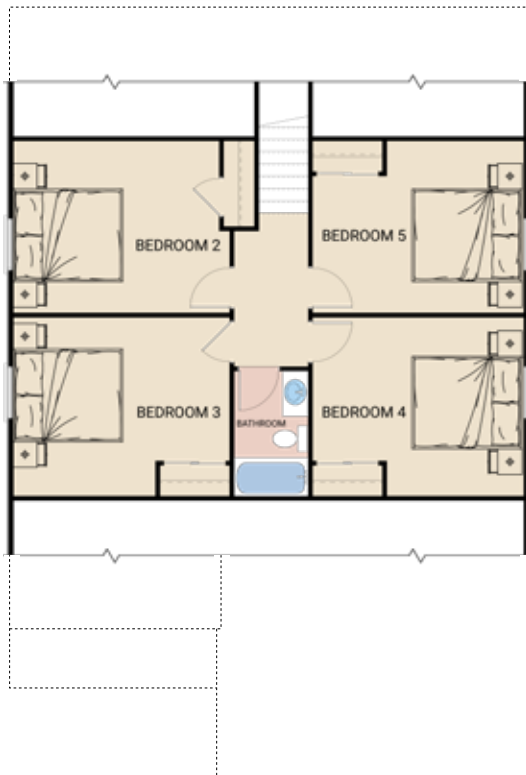

# MORGAN

Home Style: 2-Story  
2040 Square Feet  
52'-00" Depth  
35'-00" Width

405 Skyline Drive - Lake Geneva, WI 53147  
Phone: (262) 248-3378  
Email: [bassobuilders@gmail.com](mailto:bassobuilders@gmail.com)  
[www.bassobuilders.com](http://www.bassobuilders.com)