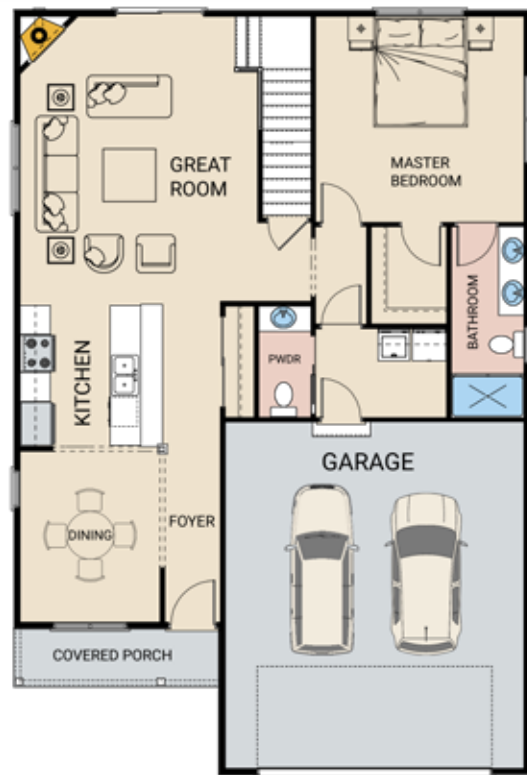

# MORGAN

Home Style: 2-Story  
2040 Square Feet  
52'-00" Depth  
35'-00" Width

405 Skyline Drive - Lake Geneva, WI 53147  
Phone: (262) 248-3378  
Email: [bassobuilders@gmail.com](mailto:bassobuilders@gmail.com)  
[www.bassobuilders.com](http://www.bassobuilders.com)